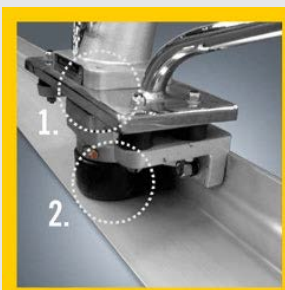

**REGLA VIBRADORA
SCREEDEASY MCD 4T
MASALTA**

Código de Ref.: 10101110

DESCRIPCIÓN.

- FÁCIL RECAMBIO DE REGLAS
- MANILLA AJUSTABLE EN ALTURA
- ULTRALIVIANA 12kg
- MOTOR 4T ROBIN SUBARU 2.0HP

1. Entrega Vibración Uniforme
2. Montaje en Soporte de Goma, Reduce los Niveles de Vibración
3. Manilla Ajustable en Altura, en Posición Horizontal y Vertical
4. Interruptor de Detención de Emergencia
5. Soporte para Evitar que el Motor Toque el Suelo
6. Regla de Recambio Fácil.

**ESPECIFICACIONES
TÉCNICAS**

MOTOR GASOLINA ROBIN SUBARU EH035

Potencia Máxima (Hp)	1,6
Potencia de Trabajo (Hp)	1,1
Cilindrada (cc)	33,5
Cap. Estanque Combustible (L)	0,65
Tipo de Combustible (Octanos)	Gasolina 93
Sistema de Partida	Manual
Capacidad Estanque Aceite (L)	0,10
Tipo Aceite (Diesel SAE)	15W40 ó 20W50
Máximo Torque (Nm/rpm)	1,76Nm/5.000
Velocidad Máxima (rpm)	7.000
Peso (kg)	3,5
Dimensiones (cm)	19x23x25

ACCESORIOS - REGLAS

Modelo	MCB12	MCB24	MCB30	MCB37
Dimensiones (mt)	1,2	2,4	3,0	3,7
Peso (kg)	00	00	00	00

1. Fabricadas con Aluminio Endurecido
2. Asegura un Terminado más Suave que las Reglas Tradicionales
3. Fácil Instalación.